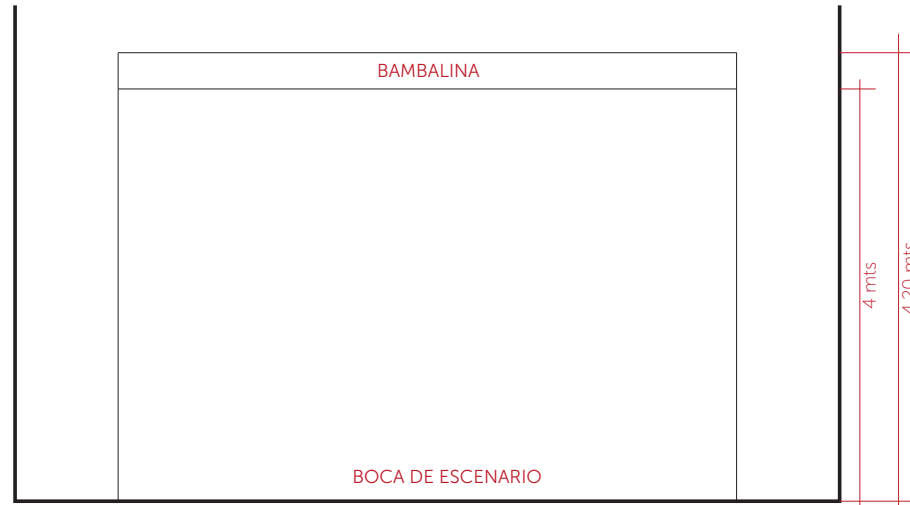

# ESCENARIO

## CENTRO CULTURAL CINE LUMIÈRE

Rosario =

### VISTA FRONTAL

### VISTA SUPERIOR